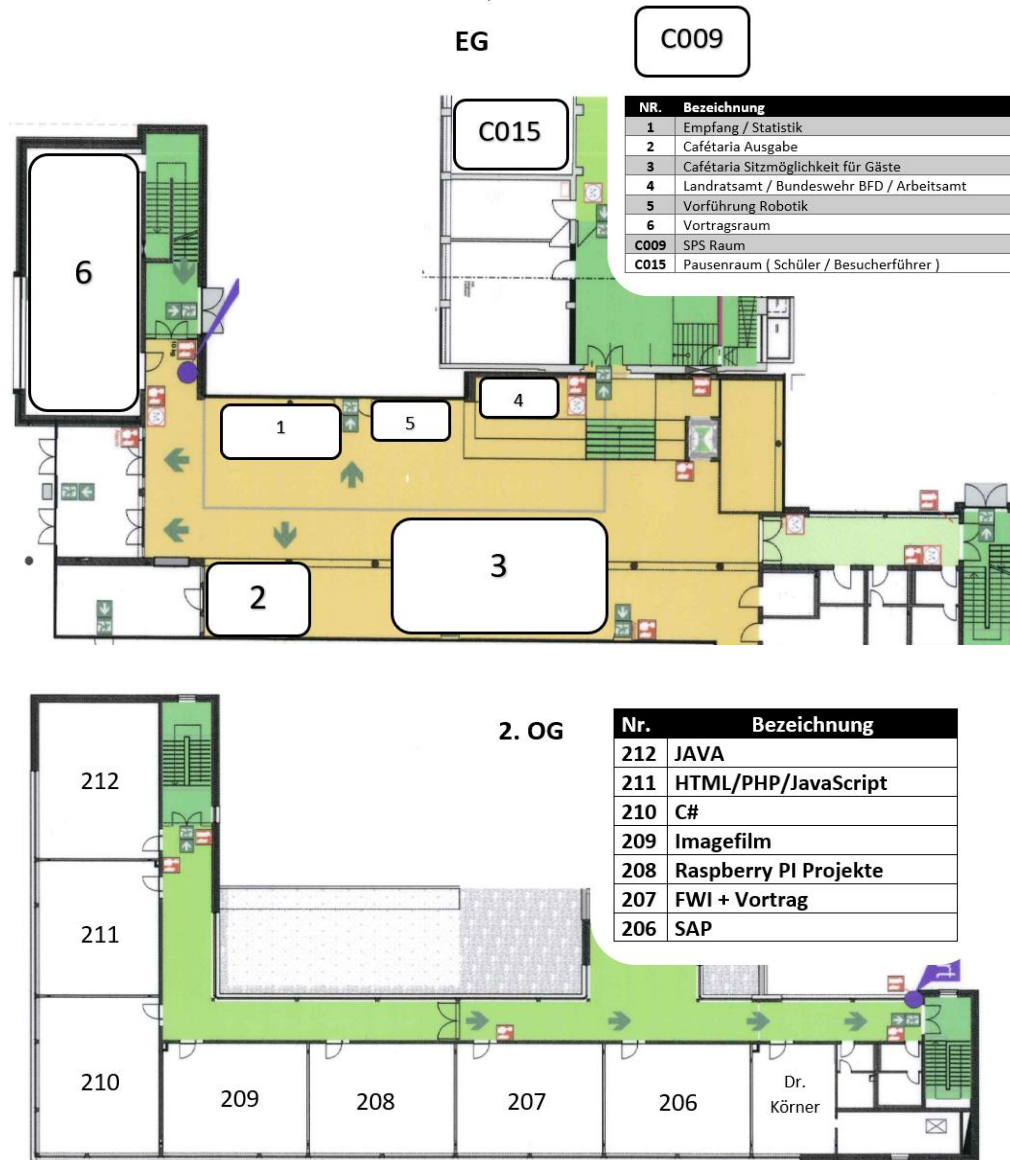

# Lageplan

# Zeitplan

Thema	Zeit	Ort
SAP	09:00 Uhr	EG 5
	11:30 Uhr	EG 5
C#	9:30 Uhr	EG 5
	12:00 Uhr	EG 5
Java	10:00 Uhr	EG 5
	12:30 Uhr	EG 5
FWI	10:30 Uhr	D207
IT Berufe	10:30 Uhr	EG 5

<b>Schülervorträge</b>
<b>Vorträge Berufe</b>