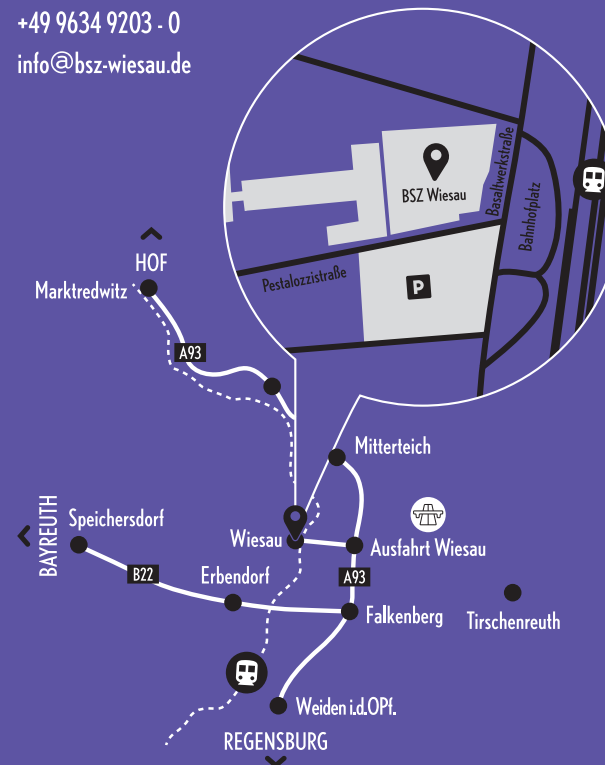

ANFAHRT | KONTAKT

Staatliche Berufsschule
Pestalozzistraße 2
95676 Wiesau
+49 9634 9203 - 0
info@bsz-wiesau.de

BSZ WIESAU
Staatliche Berufsschule

WIR IN
WIESAU

BSZ WIESAU
Staatliche Berufsschule